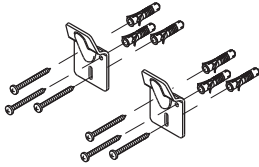

1060759
Hanger Assy
ชุดขอแขวน

Fits/สำหรับรุ่น :
K-2007X-**
K-2017X-**
K-2018X-**/K-2019X-**
K-2018X-**/K-11340X-**
K-2221X-**
K-2222X-**/K-2223X-**
K-11341X-**
K-17302K-**
K-17302T-**

1206734
Hanger Assy
ขอแขวน